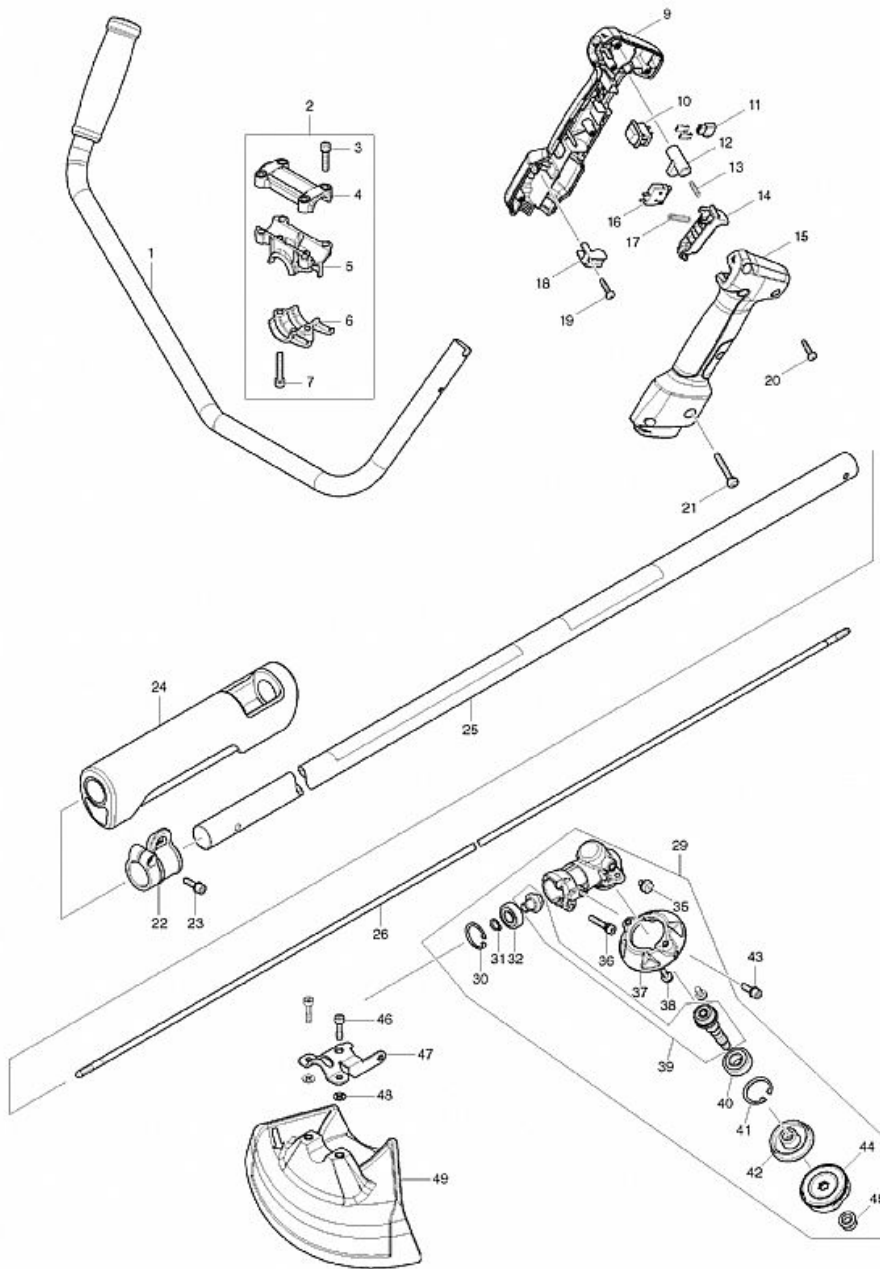

één met
Makita

Onderdelen

001.	142636-0	Handgreep
002.	135395-3	Handgreephouder
003.	922241-7	Inbusbout CK M5x25mm
004.	318272-6	Handgreepbeugelplaat
005.	318273-4	Handgreepbeugelplaat
006.	318274-2	Handgreephouder
007.	922251-4	Inbusbout 5x30
009.	187587-0	Handgreep set
010.	651533-4	Schakelaar sle6a2-33
011.	686015-7	Bus
012.	454298-5	Blokeerknop
013.	233114-2	Drukveer 4
014.	454295-1	Schakelaarhandel
015.	187587-0	Handgreep set
016.	650704-0	Schakelaar
017.	234003-4	Drukveer 5
018.	687261-5	Trekontlaster
019.	265995-6	Tapschroef 4X18
020.	265995-6	Tapschroef 4X18
021.	911256-9	Schroef 5x35
022.	168478-4	Hanger
023.	922228-9	Inbusbout M5x18mm CK
024.	424463-0	Bescherming
025.	142648-3	Steel cmpl
025A.	801H77-4	Waarschuwinglabel
025B.	819312-8	Makita logo label
029.	324893-4	Binnenas
030.	257987-9	Seegering R-24
031.	257986-1	Borgring
032.	257986-1	Borgring
033.	210049-4	Kogellager 609ZZ
035.	265578-2	Oliebout
036.	266805-0	Schroef 5x25
037.	455026-1	Afdekplaat
038.	911213-7	Schroef 5x12
039.	187920-6	Tandwielset
039.	126439-0	Tandwielset "B"
040.	210082-6	Kogellager 6000ddu
040.	210020-8	Kogellager 6000DDU
041.	257988-7	Borgring R-26
042.	324917-6	Ring
043.	922223-9	Met.schroef PH2 M5X16mm CK
044.	168797-8	Spanring
045.	264018-7	Moer
046.	266896-1	Zeskantbout M5X20
047.	346785-7	Klem tbv beschermkap
048.	261156-6	Revet 4mm
049.	455172-0	Beschermkap
052.	454995-3	Tandwielhuis
053.	424307-4	Demper
054.	911224-2	Schroef 5x16
055.	922231-0	Zeskant bout 5X20