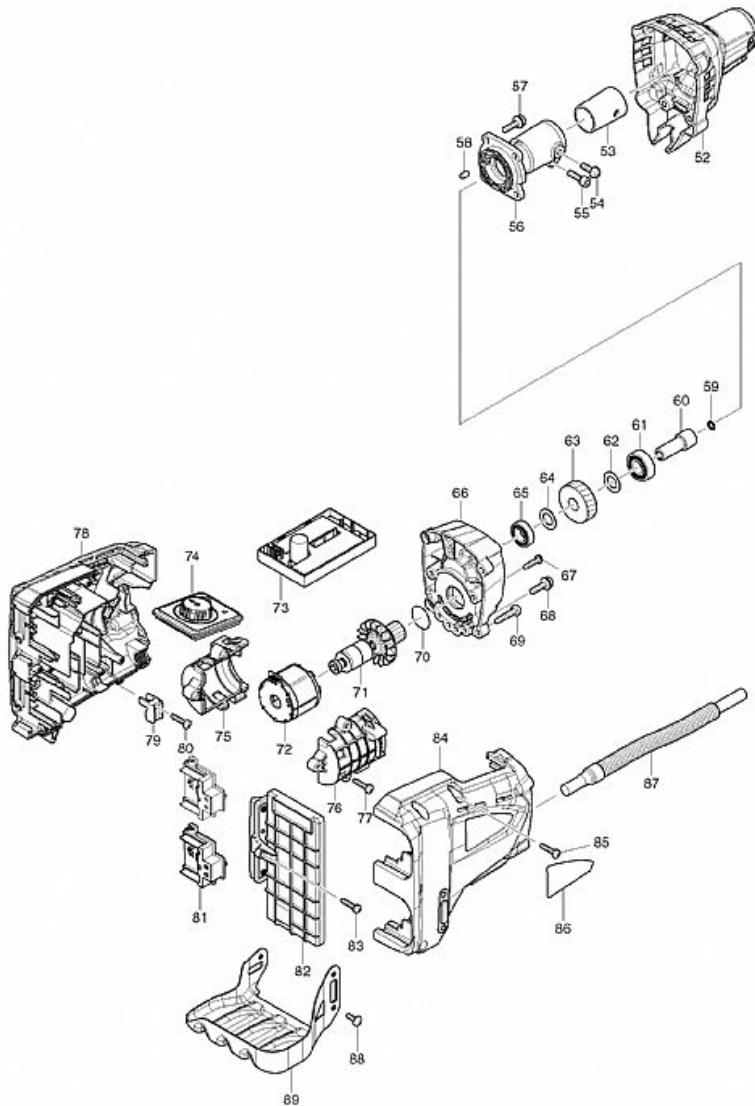

Onderdelen

001.	142636-0	Handgreep
002.	135395-3	Handgreephouder
003.	922241-7	Inbusbout CK M5x25mm
004.	318272-6	Handgreepbeugelplaat
005.	318273-4	Handgreepbeugelplaat
006.	318274-2	Handgreephouder
007.	922251-4	Inbusbout 5x30
009.	187587-0	Handgreep set
010.	651533-4	Schakelaar sle6a2-33
011.	686015-7	Bus
012.	454298-5	Blokeerknop
013.	233114-2	Drukveer 4
014.	454295-1	Schakelaarhandel
015.	187587-0	Handgreep set
016.	650704-0	Schakelaar
017.	234003-4	Drukveer 5
018.	687261-5	Trekontlaster
019.	265995-6	Tapschroef 4X18
020.	265995-6	Tapschroef 4X18
021.	911256-9	Schroef 5x35
022.	168478-4	Hanger
023.	922228-9	Inbusbout M5x18mm CK
024.	424463-0	Bescherming
025.	142648-3	Steel cmpl
025A.	801H77-4	Waarschuwinglabel
025B.	819312-8	Makita logo label
029.	324893-4	Binnenas
030.	257987-9	Seegering R-24
031.	257986-1	Borgring
032.	257986-1	Borgring
033.	210049-4	Kogellager 609ZZ
035.	265578-2	Oliebout
036.	266805-0	Schroef 5x25
037.	455026-1	Afdekplaat
038.	911213-7	Schroef 5x12
039.	187920-6	Tandwielset
039.	126439-0	Tandwielset "B"
040.	210082-6	Kogellager 6000ddu
040.	210020-8	Kogellager 6000DDU
041.	257988-7	Borgring R-26
042.	324917-6	Ring
043.	922223-9	Met.schroef PH2 M5X16mm CK
044.	168797-8	Spanring
045.	264018-7	Moer
046.	266896-1	Zeskantbout M5X20
047.	346785-7	Klem tbv beschermkap
048.	261156-6	Revet 4mm
049.	455172-0	Beschermkap
052.	454995-3	Tandwielhuis
053.	424307-4	Demper
054.	911224-2	Schroef 5x16
055.	922231-0	Zeskant bout 5X20