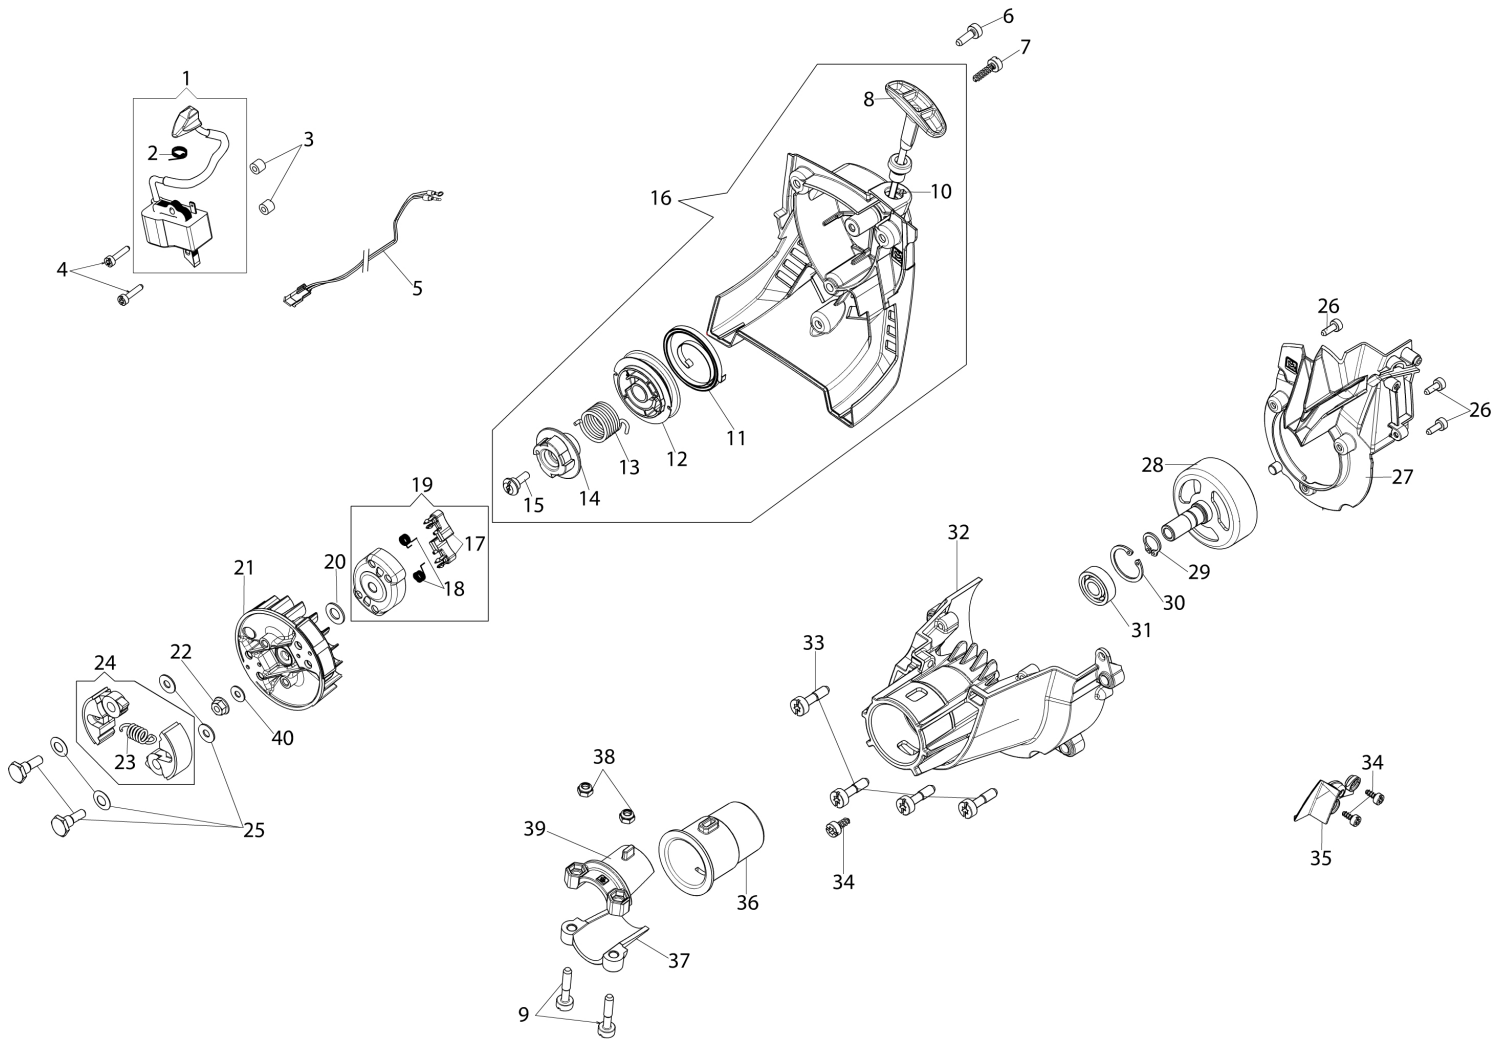

Ref.Nu	Qty	Part number	Description	Validity from	Validity till	Notes	Bulletin
1	1	2501002R	Ignition coil				
2	1	50050127	Spring				
3	2	50160218	Spacer				
4	2	3891020R	Screw				
5	1	61370059R	Cable				
6	3	3891043R	Screw				
7	1	3893060R	Screw				
8	1	61370082R	Handle				
9	2	3891050R	Screw				
10	1	61370024R	Rope				
11	1	61070036R	Spring				
12	1	61370022R	Pulley				
13	1	61240059R	Spring				
14	1	61370023R	Sprocket				
15	1	50160024	Screw				
16	1	61370231R	Starter assy			Rosso; Red	
17	2	61370014R	Pawl				
18	2	61070039R	Spring				
19	1	61370013R	Clutch driver				
20	1	3064034	Washer				
21	1	58070133R	Flywheel				
22	1	3912014R	Nut				
23	1	61070090R	Spring				
24	1	61070091AR	Clutch				
25	1	61370257	Kit pin + Belleville washer + spacer ring				
26	3	3891009R	Screw				
27	1	61370090R	Flange				
28	1	61170050BR	Clutch drum				
29	1	3024012	Ring				
30	1	3025019	Ring				
31	1	3035023R	Bearing				
32	1	61370079R	Starter case			Grigio; Grey	
33	4	3891046R	Screw				
34	3	3893009R	Screw				
35	1	61370091AR	Cover				
36	1	61370030R	Sleeve				
37	1	61370028R	Adaptor				
38	2	3914003R	Nut				
39	1	61370029R	Adaptor				
40	1	3819031R	Washer				

Ref.Nu	Qty	Part number	Description	Validity from	Validity till	Notes	Bulletin
1	4	3891043R	Screw				
2	1	61370052R	Clamp				
3	1	61370259	Handle				
4	5	3893060R	Screw				
5	1	61370043R	Lever				
6	1	61370260	Lever group				
7	1	61370044AR	Throttle lever				
8	1	61370198R	Spacer				
9	1	4162154B	Knob				
10	1	61370330R	Tube Ø24				
11	1	61370337R	Drive shaft				
12	1	61370270	Complete handle				
13	1	61370032R	Cable				
14	1	61370220AR	Throttle cable				
15	1	4160463AR	Single harness				
16	1	61370214R	Tool kit				
17	1	61370446	Labels kit				
18	1	61370134R	Band				
19	1	3914003R	Nut				
20	1	3891050R	Screw				