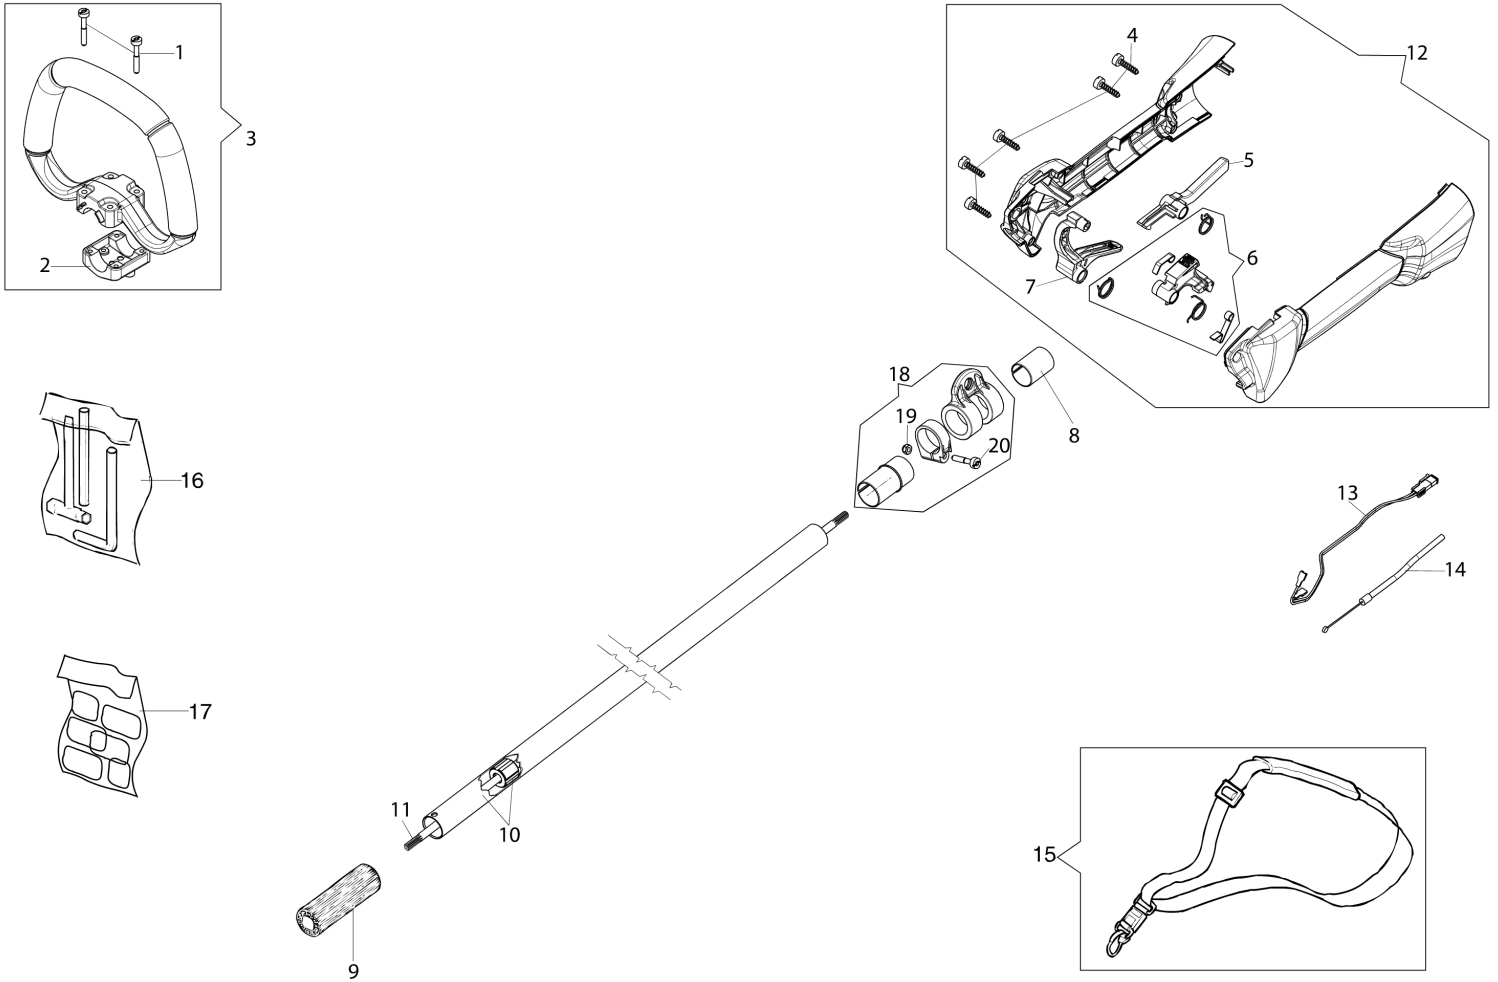

Ref.Nu	Qty	Part number	Description	Validity from	Validity till	Notes	Bulletin
1	4	3891043R	Screw				
2	1	61370052R	Clamp				
3	1	61370259	Handle				
4	5	3893060R	Screw				
5	1	61370043R	Lever				
6	1	61370260	Lever group				
7	1	61370044AR	Throttle lever				
8	1	61370198R	Spacer				
9	1	4162154B	Knob				
10	1	61370330R	Tube Ø24				
11	1	61370337R	Drive shaft				
12	1	61370270	Complete handle				
13	1	61370032R	Cable				
14	1	61370220AR	Throttle cable				
15	1	4160463AR	Single harness				
16	1	61370214R	Tool kit				
17	1	61370446	Labels kit				
18	1	61370134R	Band				
19	1	3914003R	Nut				
20	1	3891050R	Screw				