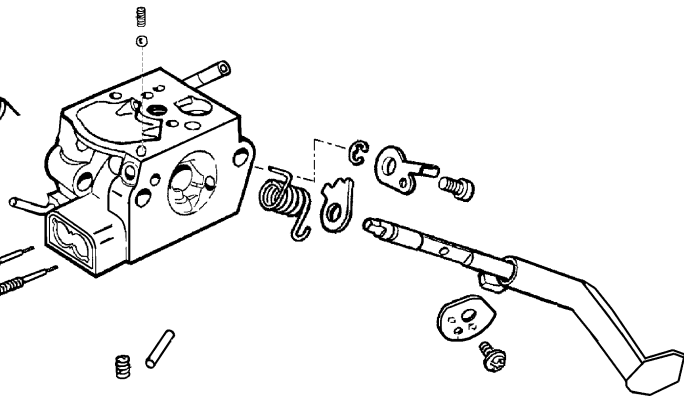

Ref.Nu	Qty	Part number	Description	Validity from	Validity till	Notes	Bulletin
1	1	2501002R	Ignition coil				
2	1	50050127	Spring				
3	2	50160218	Spacer				
4	2	3891020R	Screw				
5	1	61370059R	Cable				
6	3	3891043R	Screw				
7	1	3893060R	Screw				
8	1	61370082R	Handle				
9	2	3891050R	Screw				
10	1	61370024R	Rope				
11	1	61070036R	Spring				
12	1	61370022R	Pulley				
13	1	61240059R	Spring				
14	1	61370023R	Sprocket				
15	1	50160024	Screw				
16	1	61370231R	Starter assy			Rosso; Red	
17	2	61370014R	Pawl				
18	2	61070039R	Spring				
19	1	61370013R	Clutch driver				
20	1	3064034	Washer				
21	1	58070133R	Flywheel				
22	1	3912014R	Nut				
23	1	61070090R	Spring				
24	1	61070091AR	Clutch				
25	1	61370257	Kit pin + Belleville washer + spacer ring				
26	3	3891009R	Screw				
27	1	61370090R	Flange				
28	1	61170050BR	Clutch drum				
29	1	3024012	Ring				
30	1	3025019	Ring				
31	1	3035023R	Bearing				
32	1	61370079R	Starter case			Grigio; Grey	
33	4	3891046R	Screw				
34	3	3893009R	Screw				
35	1	61370091AR	Cover				
36	1	61370030R	Sleeve				
37	1	61370028R	Adaptor				
38	2	3914003R	Nut				
39	1	61370029R	Adaptor				
40	1	3819031R	Washer				

Ref.Nu	Qty	Part number	Description	Validity from	Validity till	Notes	Bulletin
1	4	3891043R	Screw				
2	1	61370052R	Clamp				
3	1	61370259	Handle				
4	5	3893060R	Screw				
5	1	61370043R	Lever				
6	1	61370260	Lever group				
7	1	61370044AR	Throttle lever				
8	1	61370198R	Spacer				
9	1	4162154B	Knob				
10	1	61370330R	Tube Ø24				
11	1	61370337R	Drive shaft				
12	1	61370270	Complete handle				
13	1	61370032R	Cable				
14	1	61370220AR	Throttle cable				
15	1	4160463AR	Single harness				
16	1	61370214R	Tool kit				
17	1	61370446	Labels kit				
18	1	61370134R	Band				
19	1	3914003R	Nut				
20	1	3891050R	Screw				