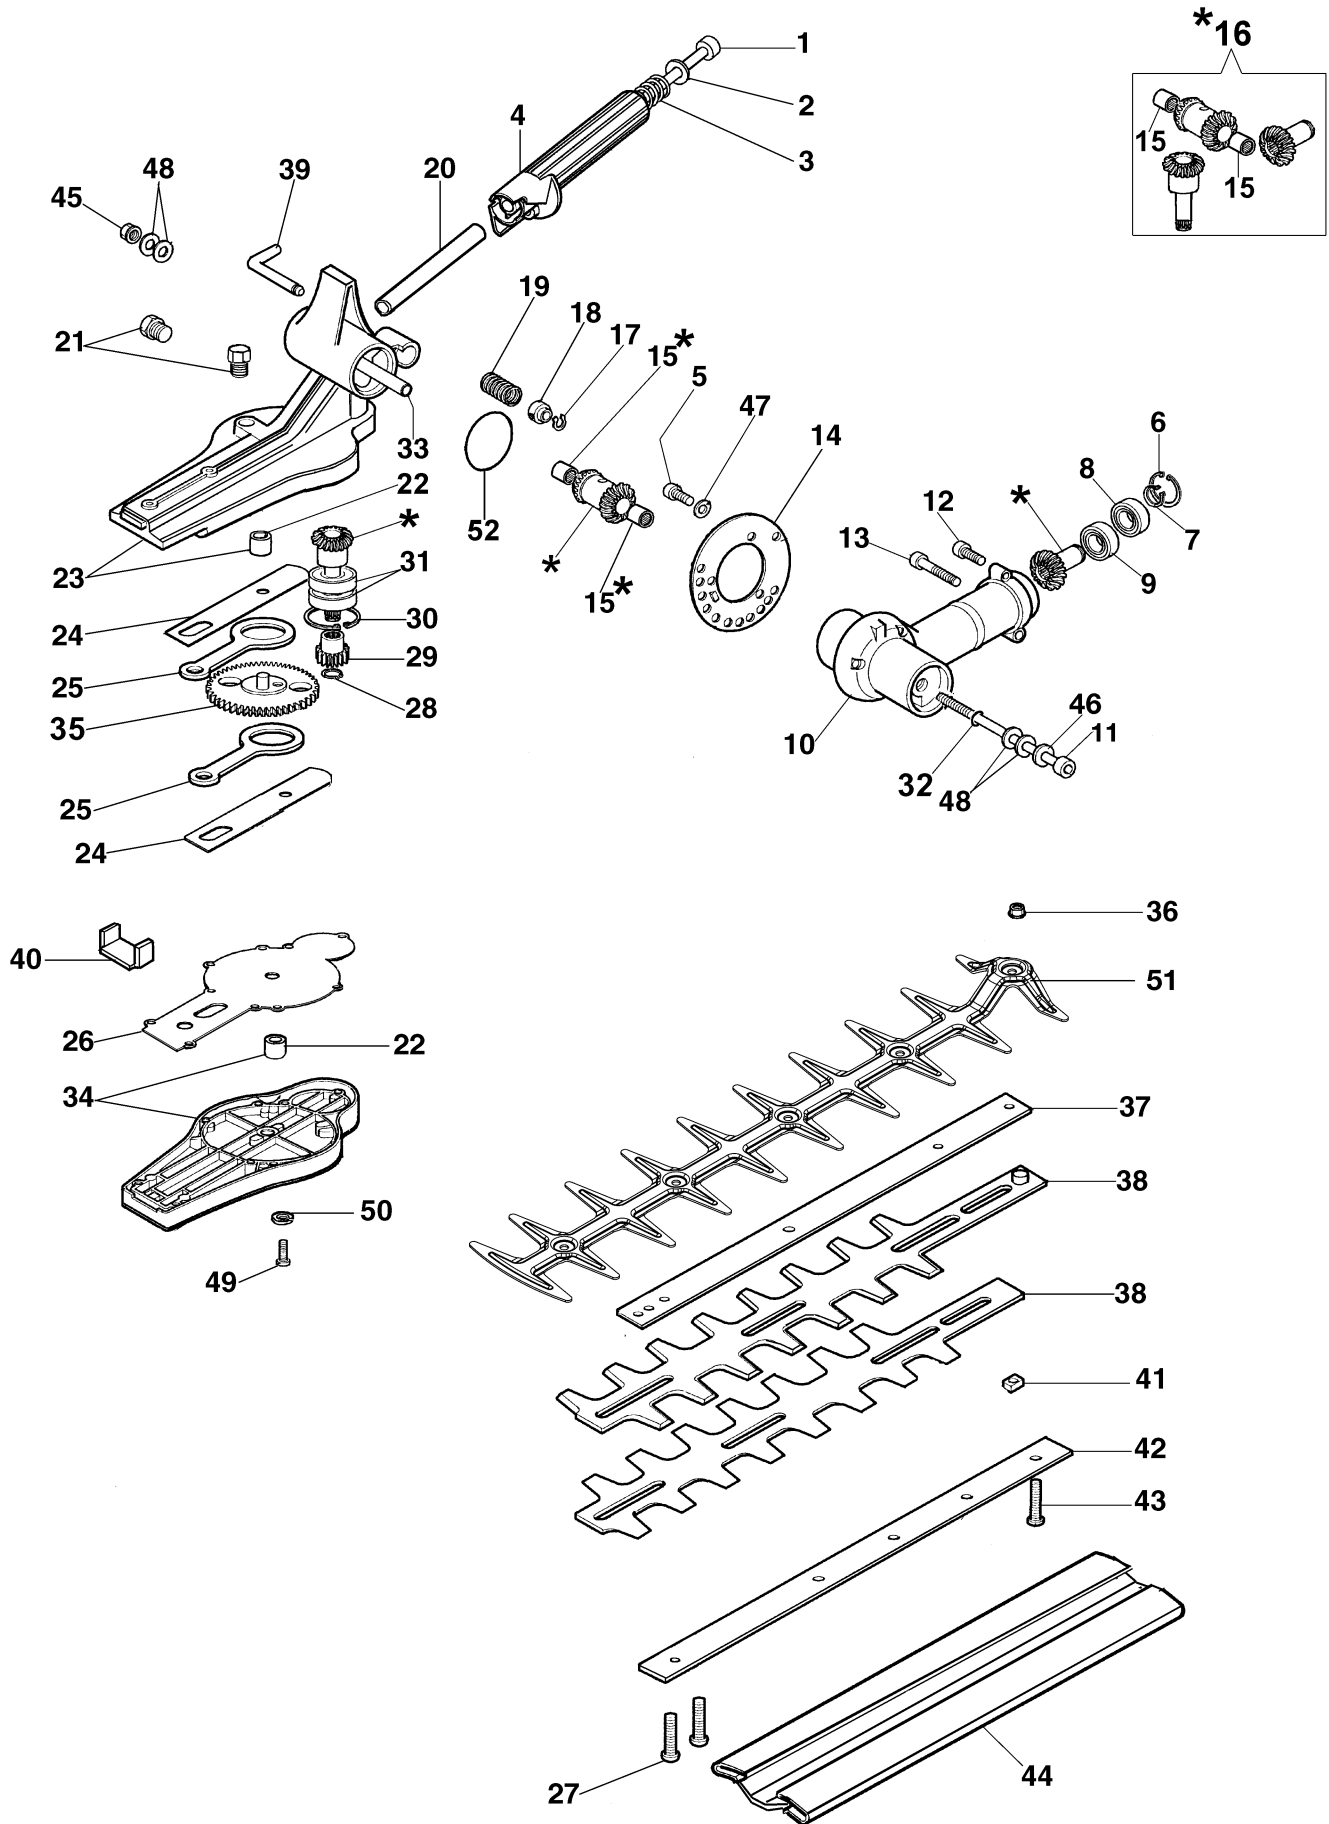

Ref.Nu	Qty	Part number	Description	Validity from	Validity till	Notes	Bulletin
1	1	3901061	Screw				
2	1	3918007	Washer				
3	1	58050016	Spring				
4	1	58050018	Handle				
5	3	3901062R	Screw				
6	1	3025027	Snap ring				
7	1	3024009R	Ring				
8	1	3035046	Bearing				
9	1	3034023	Bearing				
10	1	58050048	Half case				
11	1	3901060	Screw				
12	1	3802003	Screw				
13	1	3901016	Screw				
14	1	58050005	Disk				
15	2	3037007	Bearing				
16	1	58050058A	Bevel gear set				
17	1	3024006	Snap ring				
18	1	58050014	Bushing				
19	1	58050015	Spring				
20	1	58050017	Pipe				
21	2	61040071R	Cap				
22	1	3067006R	Bushing				
23	1	58052008A	Gear housing				
24	2	58040057	Plate				
25	2	58040227AR	Connecting rod				
26	1	58050004	Gasket				
27	2	3801057	Screw				
28	1	3024008	Snap ring				
29	1	58050011	Sprocket				
30	1	3025020	Snap ring				
31	2	3035009	Bearing				
32	1	008200282	O-ring				
33	1	58050012	Pipe				
34	1	58050002	Cover				
35	1	58040101	Chain sprocket				
36	4	3980014R	Nut				
37	1	58050022	Support				
38	2	58050021R	Blade				
39	1	58050013A	Pin				
40	1	58040077A	Gasket				
41	6	58040051	Spacer				
42	1	58050023	Support				
43	4	3979021	Screw				
44	1	58050024	Guard				
45	1	3914003R	Nut				
46	2	3918005	Washer				
47	3	3819006R	Grower				
48	4	3057005	Washer				
49	7	3960074	Screw				
50	7	3819005R	Washer				
51	1	61370414R	Guard				
52	1	099900090	O-ring				